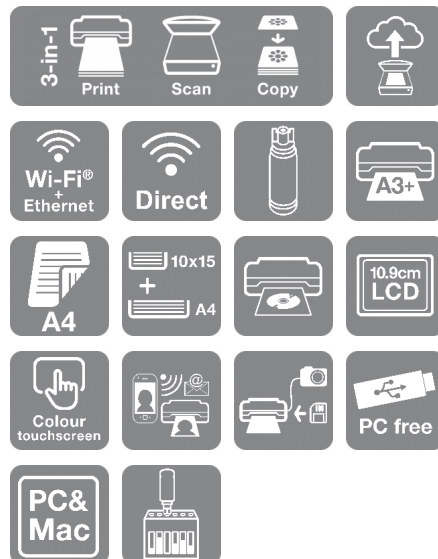

DATENBLATT / BROSCHÜRE

PRODUKTMERKMALE

- **6-Farben Epson Claria ET Premium-Tinte**
  Drucken Sie randlose DIN A3+-Bilder in Farbe und beeindruckende Fotos in Schwarzweiß
- **Extrem günstiges Drucken**
  Druckt bis zu 2.300 hochwertige Fotos mit nur einem Satz Tintenflaschen¹
- **Moderne Konnektivität**
  Wi-Fi, Wi-Fi Direct, Ethernet und Apple AirPrint werden unterstützt
- **Für Arbeit und Freizeit**
  A4- und Fotopapierkassette sowie zwei hintere A3+-Zuführungen für dickere Medien
- **Doppelseitiges Drucken (nur im Format DIN A4)**
  Drucken Sie mit der schwarzen Pigmenttinte gestochen scharfen Text auf DIN A3+- und DIN A4-Dokumente